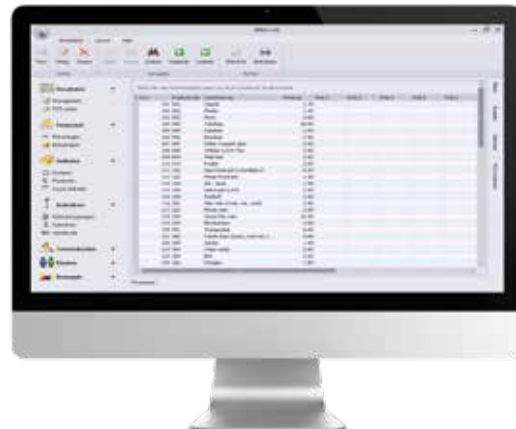

TOUCH BACKOFFICE

Altijd inzicht in de resultaten

Vanuit de backoffice kun je producten toevoegen en prijzen wijzigen. Naast kassamanagement kun je in de cloudbased backoffice natuurlijk ook terecht voor rapportages. Het Touch-kassasysteem biedt op vele manieren inzicht in omzetgegevens. Met een uitgebreide keuze aan rapportagemogelijkheden is (bijna) elk gewenst rapportageoverzicht te genereren. Binnen zo'n rapport kun je van alles laten specificeren; wellicht wil je enkel alcoholische dranken, contante betalingen of juist de verkoop tijdens piekuren zien.

- + Eenvoudig artikelbeheer
- + Heldere rapportages
- + Grafische overzichten in Excel

With pleasure!

WIJ ZIJN **ALTIJD**
BEREIKBAAR EN
BIJ JOU **IN DE BUURT**

0880 55 66 77
eijsink.nl

EIJSINK