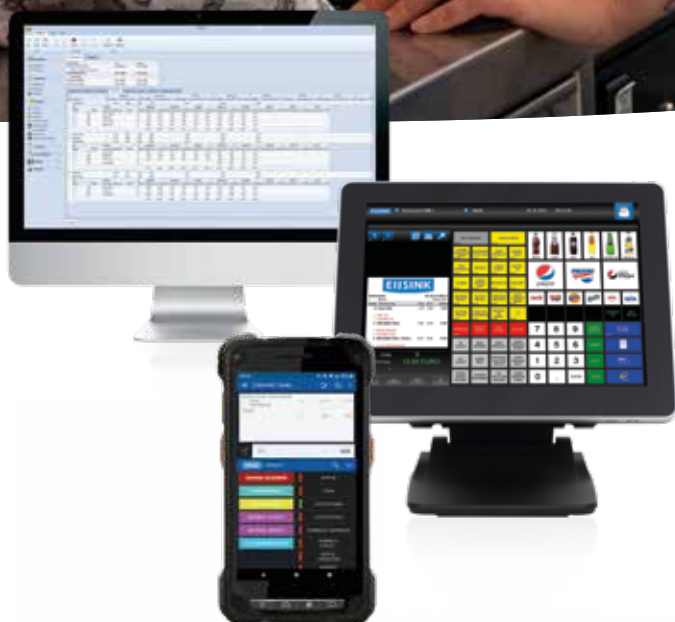

BRANCHEKENNIS 2.0 VOOR ELKE ONDERNEMER

- + MODULAIR, FLEXIBEL EN EENVOUDIG
- + GESPECIALISEERDE BRANCHE-EDITIES
- + ALLES VAN SCANNING TOT TICKETING
- + ONGELIMITEERDE PRIJSLIJNEN EN LOCATIES
- + RAZENDSNEL MOBIEL BESTELLINGEN VERWERKEN