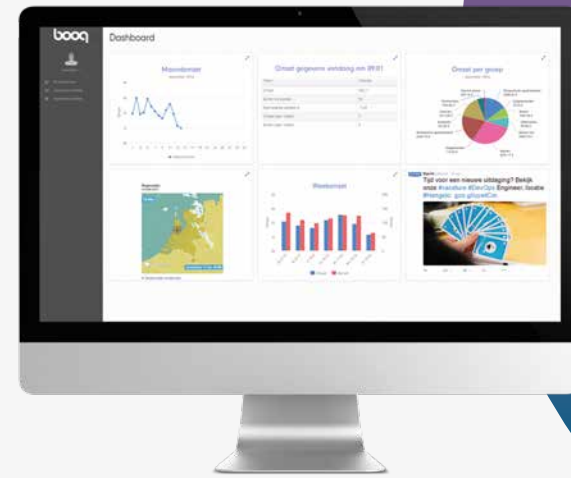

booqkassa.nl
0880 55 66 77

Ontwikkeld door:
EIJSINK

 POS

De slimste
tabletkassa

Open for business

ET1

Deze tablet kan álles

De tablet ET1 is een industriële, lichte, robuuste tablet met een ergonomisch design en een stootvaste cover. Naast zijn duurzaamheid is hij ook nog eens extra handig in gebruik dankzij een speciaal handvat op de achterkant van de tablet. Dit maakt bestellingen aan tafel opnemen meteen een stuk eenvoudiger. En heb je de ET1 even niet nodig? Laat hem opladen in zijn handige dockingstation. Nooit meer gedoe met onhandige oplaadkabeltjes!

13,3" Android-terminal

Praktisch breedbeeldformaat

Dit opvallende formaat is een unieke verschijning op iedere bar, counter of toonbank. De breedbeeldschermverhouding biedt bovendien ruimte voor bijvoorbeeld een extra artikelgroep. Supergebruiksvriendelijk!

15" Android-terminal

Ons geroemde topmodel

Deze 15" Android-terminal is voorzien van een zeer helder en gebruiksvriendelijk touchscreen. Doordat alle elektronica enkel in het scherm zit, kun je hem zowel op een voet als aan de muur of op een kolom plaatsen: maximale flexibiliteit. Bovendien elimineert de geïntegreerde ethernet-aansluiting wifi-storingen.

booq Backoffice

Realtime inzicht in je data

booq heeft een cloudbased backoffice, waarmee je altijd en overal realtime inzicht hebt in je verkoopdata. Prijzen wijzigen of producten toevoegen is in een paar seconden geregeld. En zo'n wijziging is dan meteen in ál je verkoopkanalen doorgevoerd, bijvoorbeeld ook in je webshop! Dankzij de uitgebreide, inzichtelijke managementrapportages zie je ieder moment wat er in je zaak (of zaken!) gebeurt. Met booq kies je voor een optimaal overzicht.