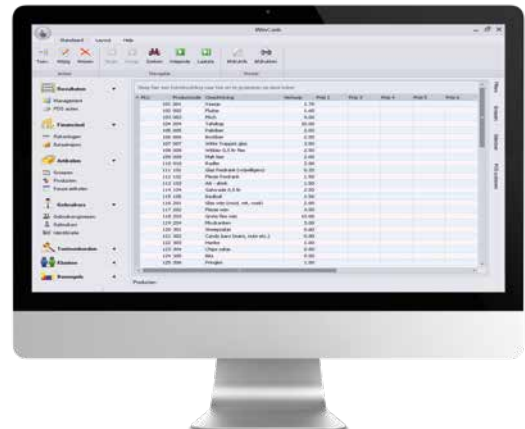

With pleasure!

OOSTERWOLDE
EMMELOORD
AMSTERDAM
HENGELO
DEN HAAG
BREDA

WIJ ZIJN **ALTIJD**
BEREIKBAAR EN
BIJ JOU **IN DE BUURT**

0880 55 66 77
eijsink.nl

EIJSINK